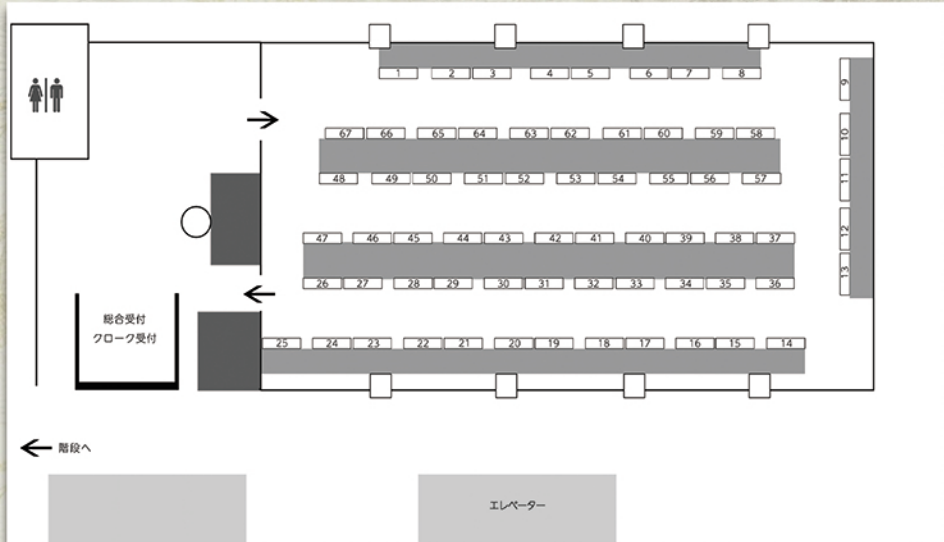

### アトモスフィア（クエストプログラム）

※森の案内人「エンシャンティア」と共に魔力補充のお手伝いを担って頂く散策型のミニクエストを同会場内に展開しております。お引き受け頂ける方がいらっしゃいましたらぜひお力を賜れますと幸いです。

※開催時間は「PM12:30頃」より、総合受付近くにあります「クエスト受付」で承ります。

（最終受付 16:00）

No.	ブース名
1	choconte
2	桃屋
3	D-MOON
4	Mare Serenitatis & かけしず 魔法道具店 「リーゼの庭」
5	魔法道具店 「リーゼの庭」
6	Vanity Sorcery
7	Grimoa-la .y
8	幽玄一人旅団
9	drominat
10	鬼灯堂
11	Caravan + Farralge
12	TORIDORI
13	迷光堂*ignifatus*
14	ヒカリノ魔法道具店